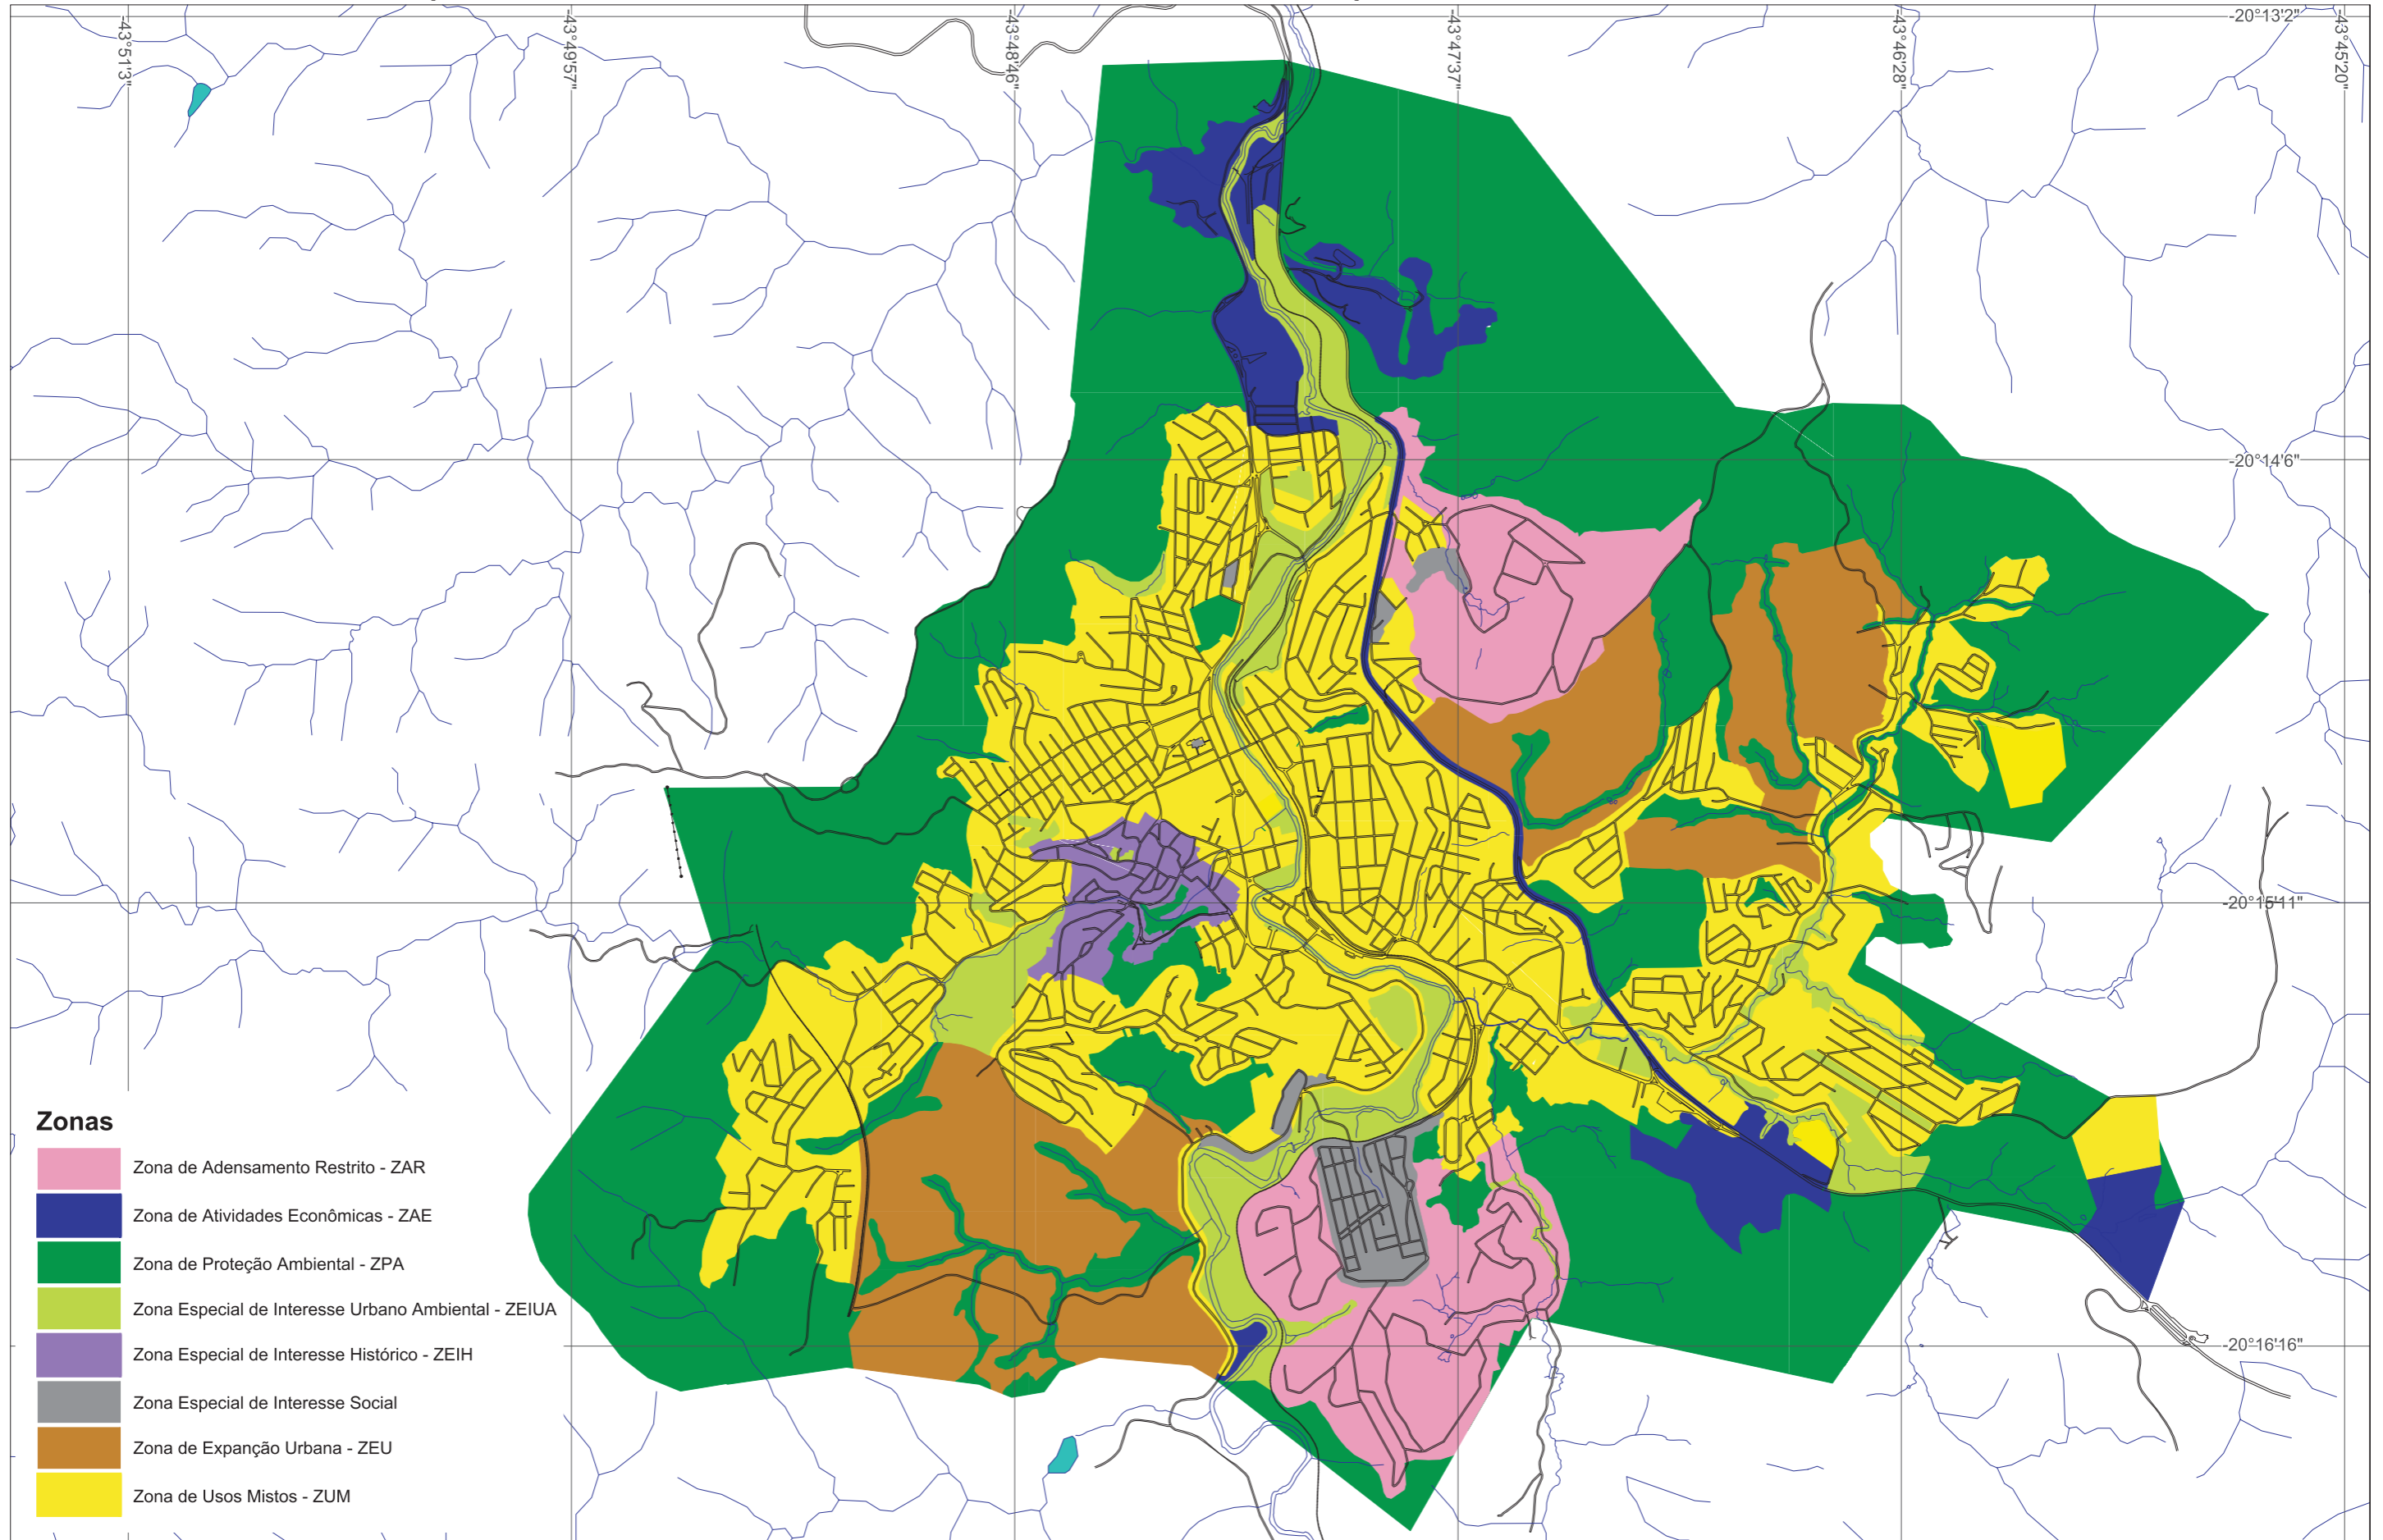

Mapa 3 - Macrozoneamento da Zona Urbana do Distrito Sede do Município de Itabirito - Lei do Plano Diretor de Itabirito

**Zonas**

- Zona de Adensamento Restrito - ZAR
- Zona de Atividades Econômicas - ZAE
- Zona de Proteção Ambiental - ZPA
- Zona Especial de Interesse Urbano Ambiental - ZEIUA
- Zona Especial de Interesse Histórico - ZEIH
- Zona Especial de Interesse Social
- Zona de Expansão Urbana - ZEU
- Zona de Usos Mistos - ZUM

- Arruamento
- Curso D'água
- Lago, Lagoa, Represa, etc

Projeção: UTM - Datum: SAD 69, fuso 23h  
 Fonte: Base Geominas / CEMIG / PRÓ-CITTÀ - Elaboração: PRÓ-CITTÀ